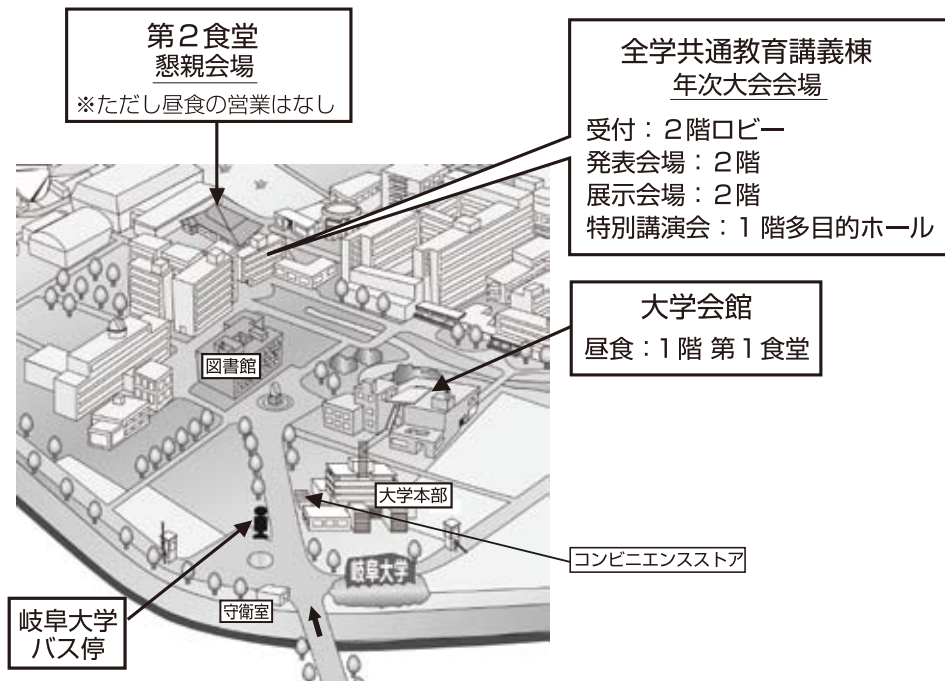

# 岐阜大学 MAP

〒501-1193 岐阜市柳戸 1 - 1

## ■アクセス

- ①JR「岐阜駅」より(清流ライナー, 岐阜大学・病院線)C70系統 約30分
- ②名鉄「岐阜駅」より岐阜バス岐南町線N45系統 約35分
- ③JR「岐阜駅」・名鉄「岐阜駅」よりタクシー 約20分

※詳細は本会サイト (<http://www.jriet.net>) または、「岐阜バス時刻表」にてご確認ください。