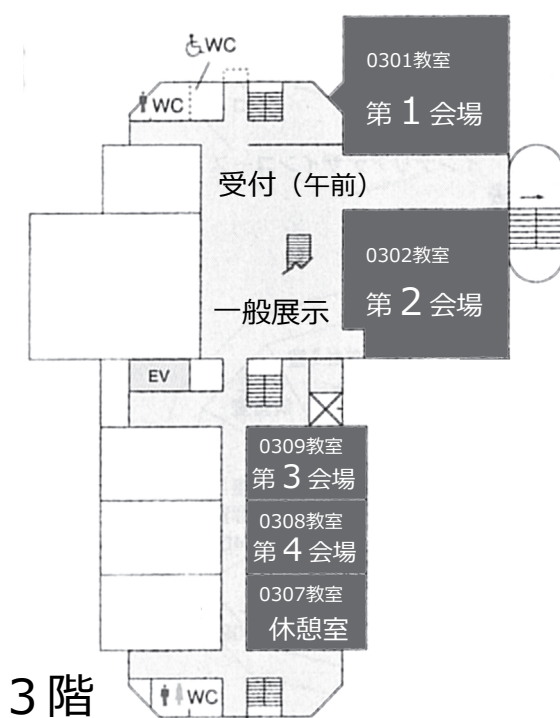

会場案内図 大阪産業大学 中央キャンパス

〒574-8530 大阪府大東市中垣内3-1-1

本館（11号館）

口頭発表会・一般展示・受付（午前） 3階
特別講演会・ポスター会場・受付（午後） 1階

至 JR野崎駅

正門

東門

近鉄バス停

12号館
懇親会会場
地下食堂

アクセス ※学生優先のため大学シャトルバスの利用はご遠慮ください

JR野崎駅（快速は停車しません）から南へ徒歩15分

JR住道駅、JR四条畷駅、近鉄新石切駅、近鉄瓢箪山駅から近鉄バス
利用の場合、「産業大学前」下車

（詳細は大阪産業大学のHPにてご確認ください）