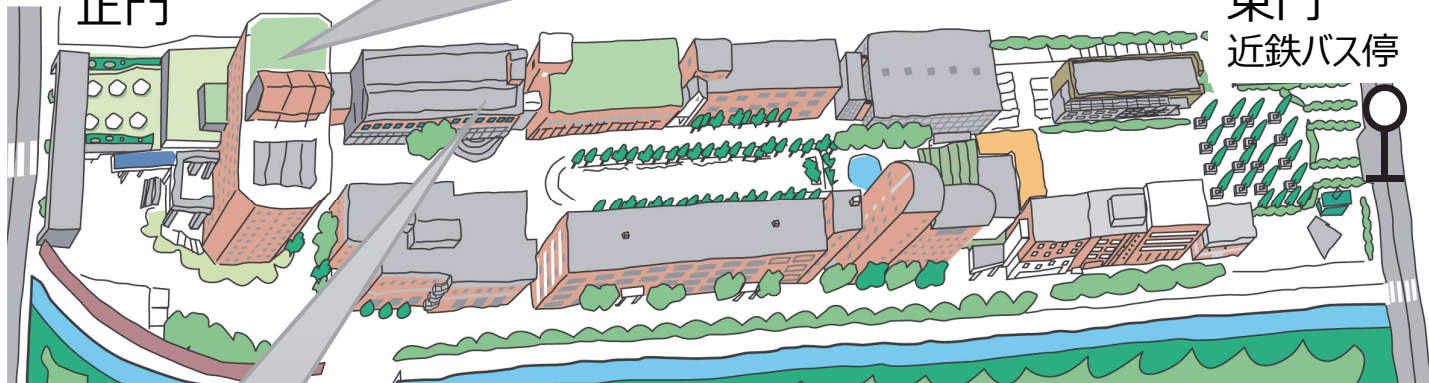

会場案内図 大阪産業大学 中央キャンパス

〒574-8530 大阪府大東市中垣内3-1-1

本館（11号館）

口頭発表会・一般展示・受付（午前） 3階
特別講演会・ポスター会場・受付（午後） 1階

至 JR野崎駅

正門

東門

近鉄バス停

12号館
懇親会会場
地下食堂

アクセス ※学生優先のため大学シャトルバスの利用はご遠慮ください

JR野崎駅（快速は停車しません）から南へ徒歩15分

JR住道駅、JR四条畷駅、近鉄新石切駅、近鉄瓢箪山駅から近鉄バス
利用の場合、「産業大学前」下車

（詳細は大阪産業大学のHPにてご確認ください）