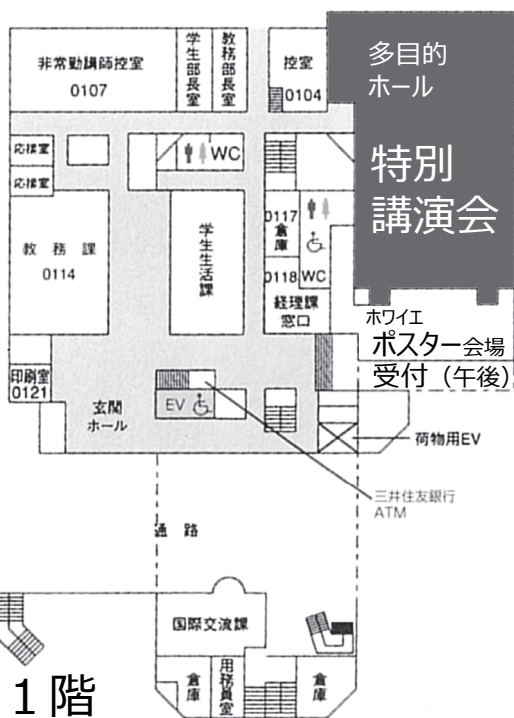

会場案内図 大阪産業大学 中央キャンパス

〒574-8530 大阪府大東市中垣内3-1-1

本館（11号館）

口頭発表会・一般展示・受付（午前） 3階
特別講演会・ポスター会場・受付（午後） 1階

至 JR野崎駅

正門

東門

近鉄バス停

12号館
懇親会会場
地下食堂

アクセス ※学生優先のため大学シャトルバスの利用はご遠慮ください

JR野崎駅（快速は停車しません）から南へ徒歩15分

JR住道駅、JR四条畷駅、近鉄新石切駅、近鉄瓢箪山駅から近鉄バス
利用の場合、「産業大学前」下車

（詳細は大阪産業大学のHPにてご確認ください）