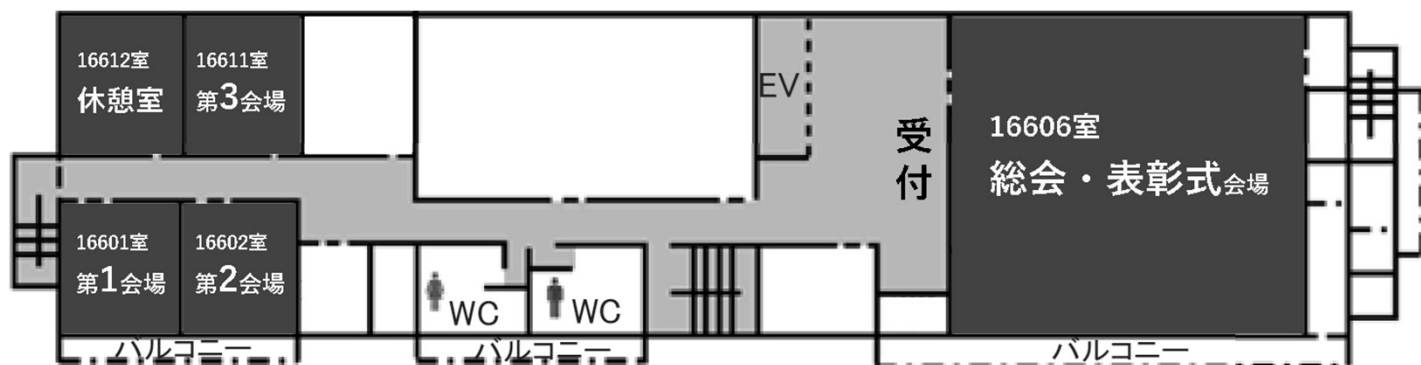

会場案内図

大阪産業大学 中央キャンパス

〒574-8530 大阪府大東市中垣内3-1-1

16号館
すべての会場および受付 6階
懇親会会場 2階
1階よりエレベーターをご利用ください

16号館6階

アクセス ※学生優先のため大学シャトルバスの利用はご遠慮ください

JR野崎駅 (快速は停車しません) から南へ徒歩15分

JR住道駅、JR四条畷駅、近鉄新石切駅、近鉄瓢箪山駅から近鉄バス
利用の場合、「産業大学前」下車