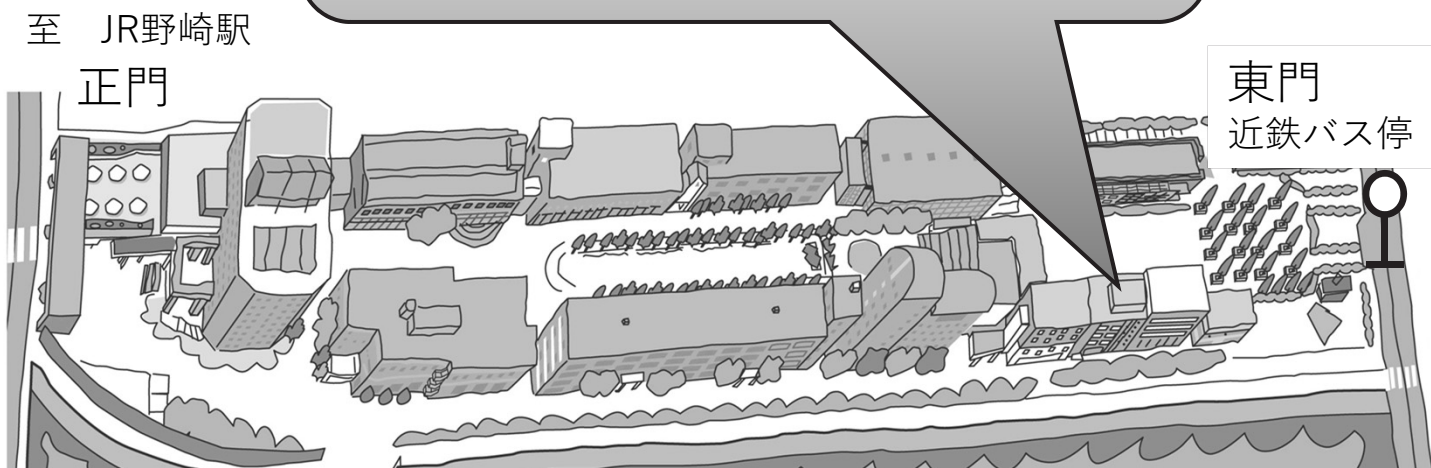

会場案内図

大阪産業大学 中央キャンパス

〒574-8530 大阪府大東市中垣内3-1-1

16号館
すべての会場および受付 6階
懇親会会場 2階
1階よりエレベーターをご利用ください

16号館6階

アクセス ※学生優先のため大学シャトルバスの利用はご遠慮ください

JR野崎駅 (快速は停車しません) から南へ徒歩15分

JR住道駅、JR四条畷駅、近鉄新石切駅、近鉄瓢箪山駅から近鉄バス
利用の場合、「産業大学前」下車